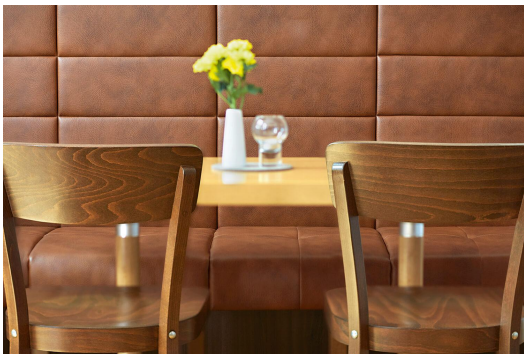

STUHL GLENDA