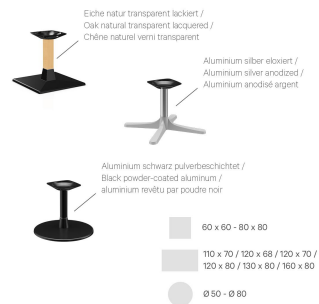

Passt perfekt. | Perfect fit. | Convient parfaitement.