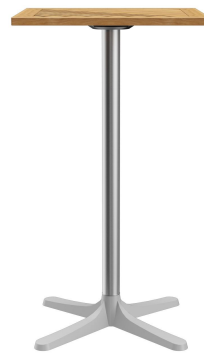

Fußart: Zehenfuß 64

Fußfarbe: silber

Montagestatus: nicht montiert

Tischplattentiefe: 60 cm

Tischplattenmaterial: Sendo (Massivholz)

Tischplattenfarbe: Teakholz
unbehandelt

Kantenstärke: 24 mm

Tischplattenstärke: 32 mm

Aufnahmetop: Standard

Säulenart: Oer Säule

Säulenmaterial: Aluminium

Säulenfarbe: silber eloxiert

STEHTISCH MODULAR T

Deine gewählte Variante

Technische Daten

Artikelnummer: 101Y49

Modell: Modular T

Produktart: Stehtisch

Einsatzbereich: Outdoor

Höhe: 111.2 cm

Breite: 60 cm

Tiefe: 60 cm

Gewicht: 11.7 kg

Nicht geeignet für: Meeresklima oder Schwimmbäder

Tischplattenbreite: 60 cm

STEHTISCH MODULAR T

STEHTISCH MODULAR T