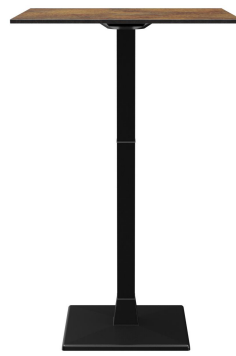

STEHTISCH MODULAR T