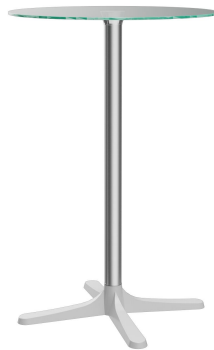

226,00 €

STEHTISCH MODULAR T

Deine gewählte Variante

Produktdetails

Artikelnummer:	101Z5H	Tischplattenbreite:	70 cm
Modell:	Modular T		
Produktart:	Stehtisch		
Fußart:	Zehenfuß 64		
Fußfarbe:	silber		
Montagestatus:	nicht montiert		
Tischplattentiefe:	70 cm		
Tischplattenmaterial:	Faia (Einscheibensicherheitsglas (ESG))		
Tischplattenfarbe:	transparent		
Kantenstärke:	8 mm		
Tischplattenstärke:	8 mm		
Aufnahmetop:	Glastop		
Säulenart:	0er Säule		
Säulenmaterial:	Aluminium		
Säulenfarbe:	silber eloxiert		

STEHTISCH MODULAR T

Deine gewählte Variante

Technische Daten

Artikelnummer: 101Z5H

Modell: Modular T

Produktart: Stehtisch

Einsatzbereich: Outdoor

Höhe: 108.8 cm

Breite: 70 cm

Tiefe: 70 cm

Gewicht: 12.4 kg

Nicht geeignet für: Meeresklima oder Schwimmbäder

Tischplattenbreite: 70 cm

STEHTISCH MODULAR T

STEHTISCH MODULAR T