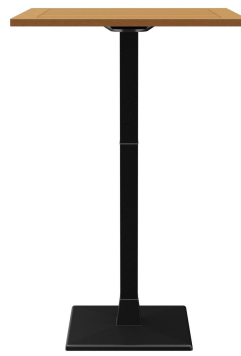

STEHTISCH MODULAR T