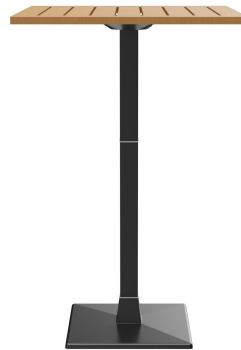

STEHTISCH MODULAR T