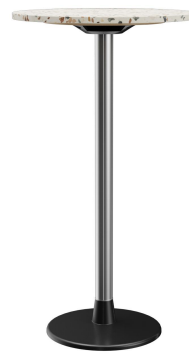

355,00 €

STEHTISCH MODULAR T

Deine gewählte Variante

Produktdetails

Artikelnummer: 102849

Säulenfarbe: poliert

Modell: Modular T

Tischplattenbreite: 60 cm

Produktart: Stehtisch

Fußart: Fuß 14

Fußfarbe: schwarz

Montagestatus: nicht montiert

Tischplattentiefe: 60 cm

Tischplattenmaterial: Gano Terrazzo
(Kunststein)

Tischplattenfarbe: terrazzo murano

Kantenstärke: 20 mm

Artikelnummer: 102849

Modell: Modular T

Produktart: Stehtisch

Einsatzbereich: Outdoor

Höhe: 111 cm

Breite: 60 cm

Tiefe: 60 cm

Gewicht: 32.8 kg

Nicht geeignet für: Schwimmbäder

Tischplattenbreite: 60 cm

STEHTISCH MODULAR T

STEHTISCH MODULAR T