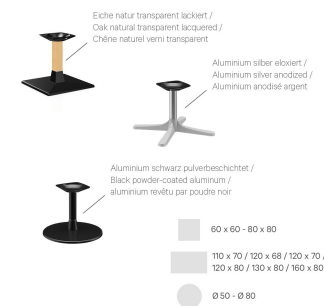

Passt perfekt. | Perfect fit. | Convient parfaitement.