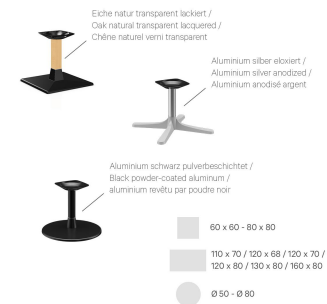

Fußfarbe: schwarz
pulverbeschichtet

Montagestatus: nicht montiert

Tischplattentiefe: 60 cm

Tischplattenmaterial: Gano Terrazzo
(Kunststein)

Tischplattenfarbe: terrazzo murano

Kantenstärke: 20 mm

Tischplattenstärke: 30 mm

Holzunterplatte: ja

Aufnahmetop: Standard

Säulenart: Oer Säule

Säulenmaterial: Aluminium

Säulenfarbe: schwarz
pulverbeschichtet

Tischplattenbreite: 60 cm

COUCHTISCH MODULAR T

Deine gewählte Variante

Technische Daten

Artikelnummer: 10284J

Modell: Modular T

Produktart: Couchtisch

Einsatzbereich: Outdoor

Höhe: 45 cm

Breite: 60 cm

Tiefe: 60 cm

Gewicht: 22.9 kg

Nicht geeignet für: Meeresklima oder
Schwimmbäder

Tischplattenbreite: 60 cm

COUCHTISCH MODULAR T

Passt perfekt. | Perfect fit. | Convient parfaitement.

COUCHTISCH MODULAR T