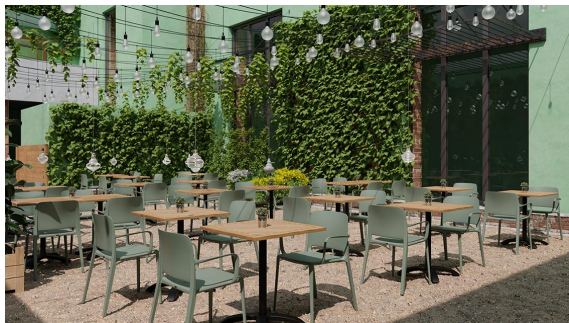

ARMLEHNSTUHL EDOR