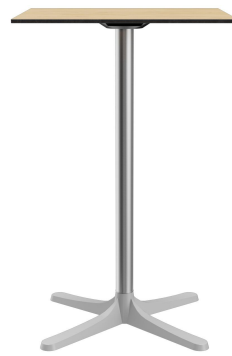

300,00 €

STEHTISCH MODULAR T

Deine gewählte Variante

Produktdetails

Artikelnummer: 102GDL

Tischplattenbreite: 68 cm

Modell: Modular T

Produktart: Stehtisch

Fußart: Zehenfuß 74

Fußfarbe: silber

Montagestatus: nicht montiert

Tischplattentiefe: 68 cm

Tischplattenmaterial: Compact Slim (High Pressure Laminat (HPL))

Tischplattenfarbe: Balvenie oak sand

Kantenstärke: 12 mm

Artikelnummer: 102GDL

Modell: Modular T

Produktart: Stehtisch

Einsatzbereich: Outdoor

Höhe: 109.2 cm

Breite: 68 cm

Tiefe: 68 cm

Gewicht: 16.2 kg

Nicht geeignet für: Meeresklima oder Schwimmbäder

Tischplattenbreite: 68 cm

STEHTISCH MODULAR T

STEHTISCH MODULAR T