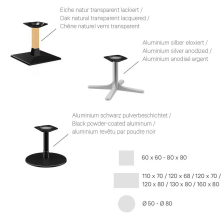

COUCHTISCH MODULAR T