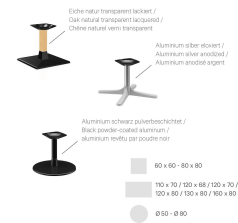

COUCHTISCH MODULAR T