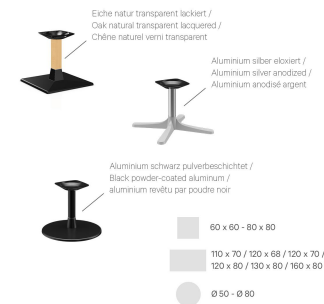

Passt perfekt. | Perfect fit. | Convient parfaitement.