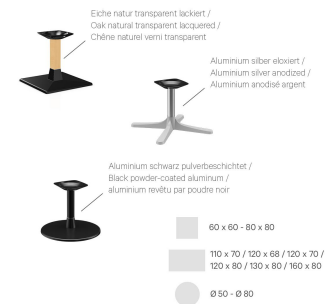

Fußart: Fuß 18

Fußfarbe: schwarz

Montagestatus: nicht montiert

Tischplattentiefe: 70 cm

Tischplattenmaterial: Sendo A
(Massivholz)

Tischplattenfarbe: Teakholz
unbehandelt

Kantenstärke: 18 mm

Tischplattenstärke: 36 mm

Aufnahmetop: Standard

Säulenart: Oer Säule

Säulenmaterial: Aluminium

Säulenfarbe: schwarz
pulverbeschichtet

COUCHTISCH MODULAR T

Deine gewählte Variante

Technische Daten

Artikelnummer:	102H0N
Modell:	Modular T
Produktart:	Couchtisch
Einsatzbereich:	Outdoor
Höhe:	45.6 cm
Breite:	70 cm
Tiefe:	70 cm
Gewicht:	25.7 kg
Nicht geeignet für:	Schwimmbäder
Tischplattenbreite:	70 cm

COUCHTISCH MODULAR T

Passt perfekt. | Perfect fit. | Convient parfaitement.

COUCHTISCH MODULAR T