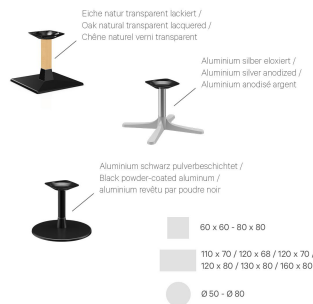

Fußart: Fuß 18

Fußfarbe: schwarz

Montagestatus: nicht montiert

Tischplattentiefe: 60 cm

Tischplattenmaterial: Sendo A
(Massivholz)

Tischplattenfarbe: Teakholz
unbehandelt

Kantenstärke: 18 mm

Tischplattenstärke: 36 mm

Aufnahmetop: Standard

Säulenart: Oer Säule

Säulenmaterial: Aluminium

Säulenfarbe: schwarz
pulverbeschichtet

COUCHTISCH MODULAR T

Deine gewählte Variante

Technische Daten

Artikelnummer: 102H00

Modell: Modular T

Produktart: Couchtisch

Einsatzbereich: Outdoor

Höhe: 45.6 cm

Breite: 60 cm

Tiefe: 60 cm

Gewicht: 24.7 kg

Nicht geeignet für: Schwimmbäder

Tischplattenbreite: 60 cm

COUCHTISCH MODULAR T

Passt perfekt. | Perfect fit. | Convient parfaitement.

COUCHTISCH MODULAR T