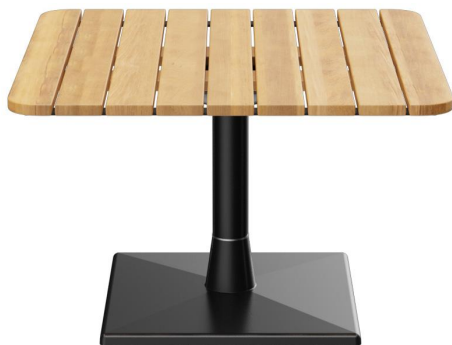

Passt perfekt. | Perfect fit. | Convient parfaitement.

60 x 60 - 80 x 80

110 x 70 / 120 x 68 / 120 x 70 /
120 x 80 / 130 x 80 / 160 x 80

Ø 50 - Ø 80

COUCHTISCH MODULAR T