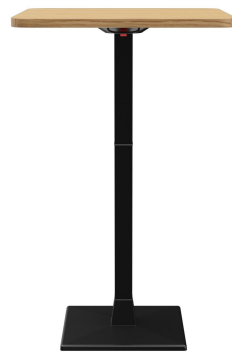

STEHTISCH MODULAR T