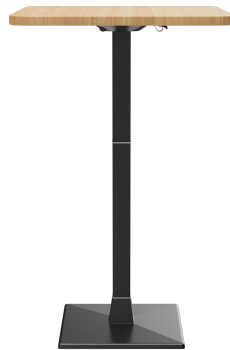

STEHTISCH MODULAR T